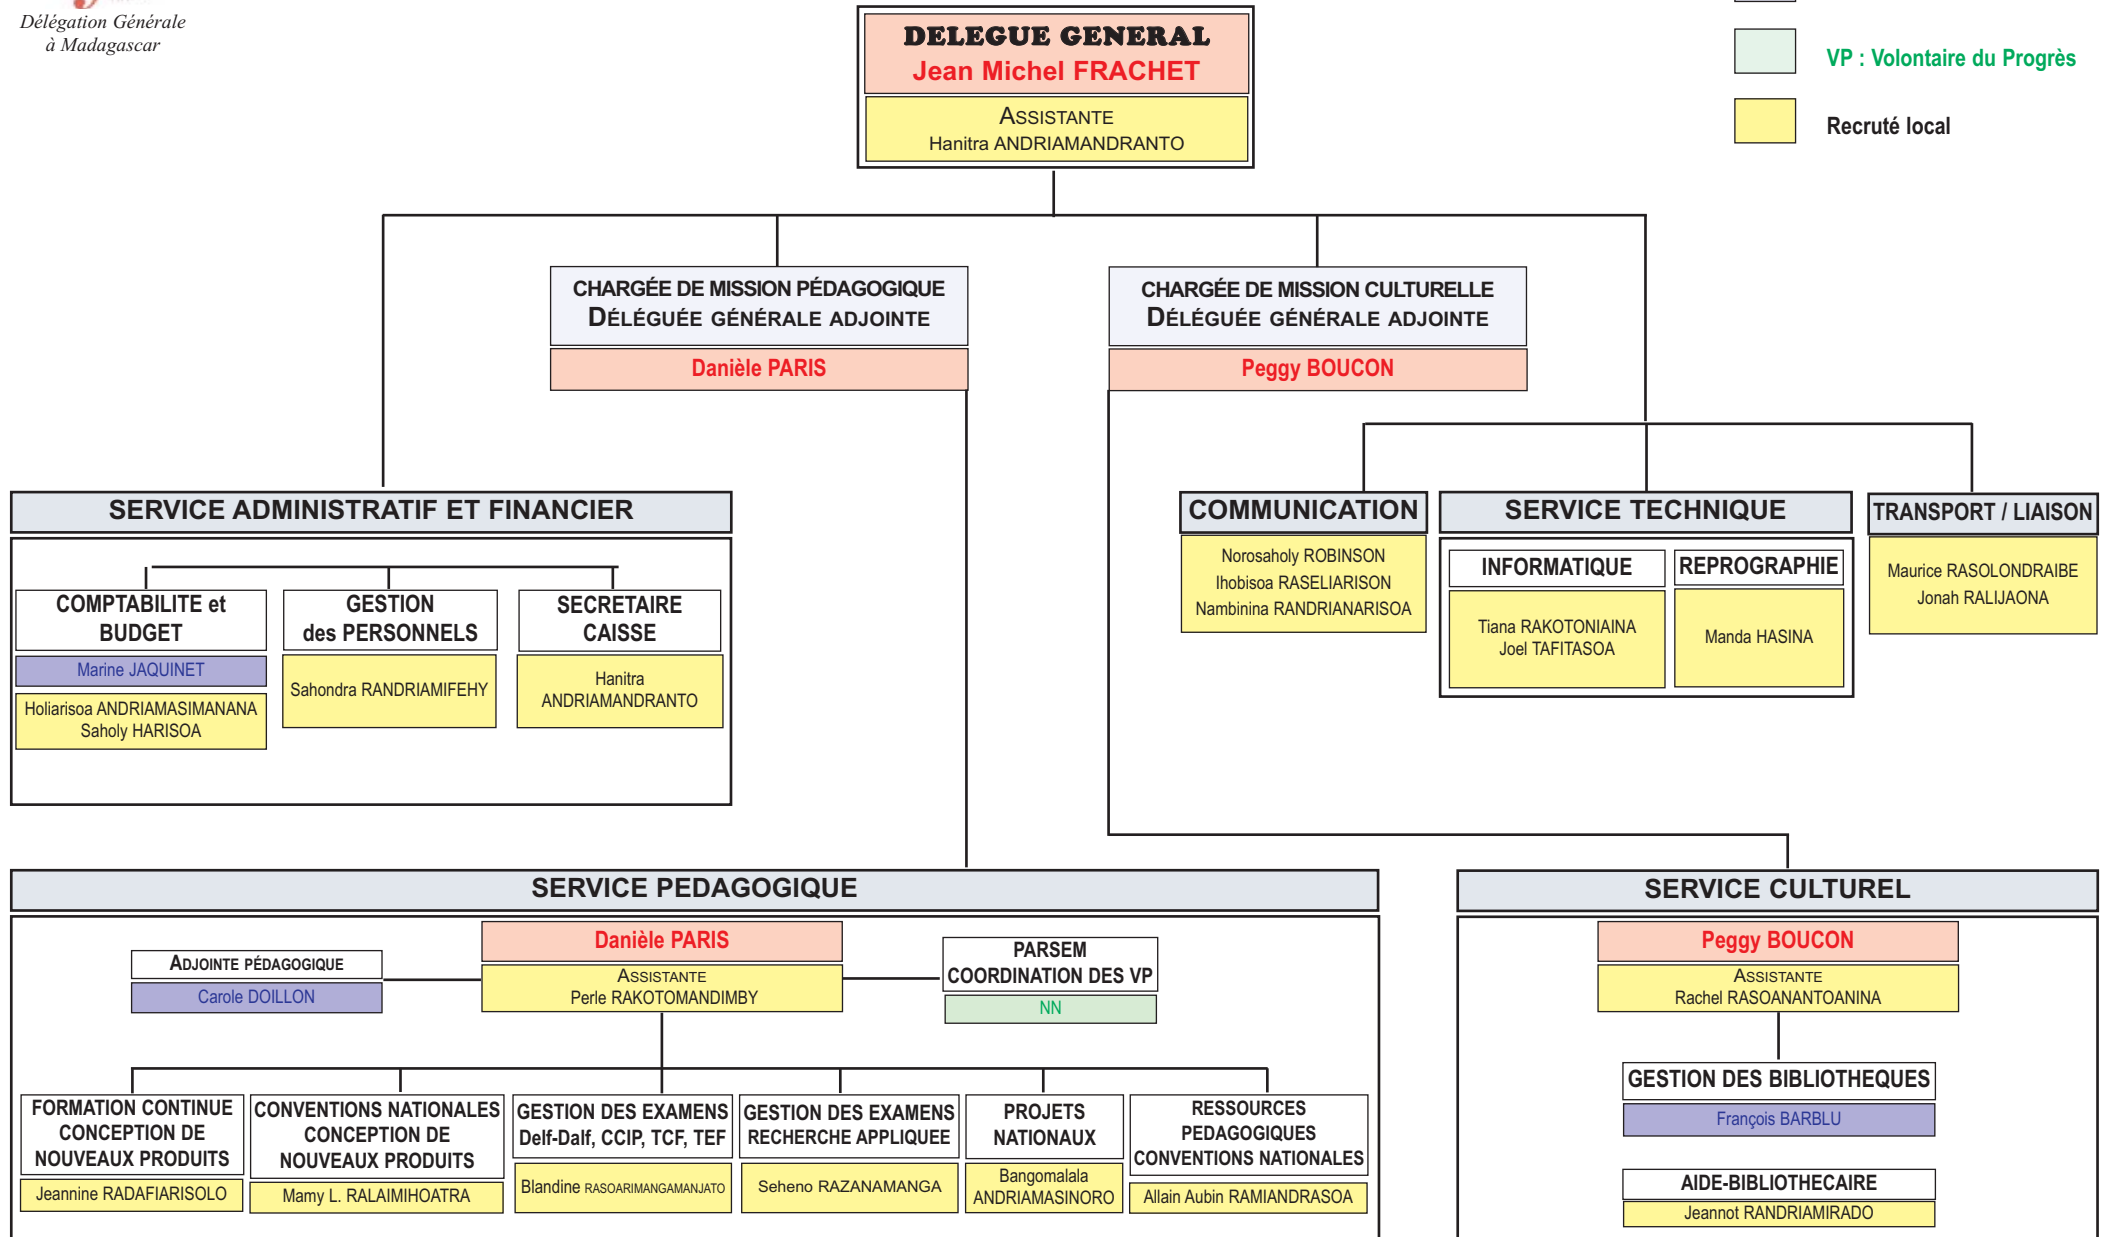

ORGANIGRAMME DE LA DELEGATION GENERALE DE L'ALLIANCE FRANCAISE A MADAGASCAR

Les personnels recrutés localement et identifiés dans les cases jaunes dépendent administrativement et juridiquement de l'Alliance Française d'Antananarivo et travaillent principalement au service de la Délégation Générale